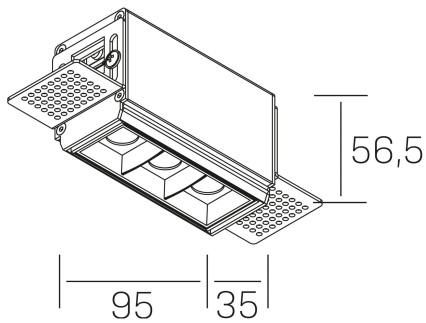

nses
K51300.01.TR.WH-BK.15.ST.9.40

GENERAL DETAILS

INSTALACIÓN	Trimless
COLOR EXT-INT	Black-White
DIRECCIÓN DE LA LUZ	Fixed
ÁNGULO DEL HAZ DE LUZ	15°
INT-EXT ESTANQUEIDAD	IP20
MATERIAL	Aluminum
RESISTENCIA MECÁNICA	IK 6
USO	Indoor
GARANTÍA	5 years

ELECTRICAL DETAILS

FUENTE DE LUZ	LED
POTENCIA	6 W
TEMPERATURA DE COLOR	4000K
FLUJO LUMÍNICO	560 Lm
EFICIENCIA LUMÍNICA	80 Lm/W
DIMABLE	No Dim
DRIVER	Remote
CLASE DE SEGURIDAD	II
ÍNDICE DE REPRODUCCIÓN CROMÁTICA	CRI>90
TENSIÓN	220-240 V
CORRIENTE	700 mA
VIDA UTIL	50.000 h

GENERAL DIMENSIONS

DIMENSIÓN	.01 (95x35mm)
AGUJERO DE CORTE	100x70 mm
ALTURA	h 56.5 mm
DIMENSIONES DE EMBALAJE	190 × 80 × 85 mm
PESO NETO	38

*Please might expect a max.15% figure reduction in finishes other than white