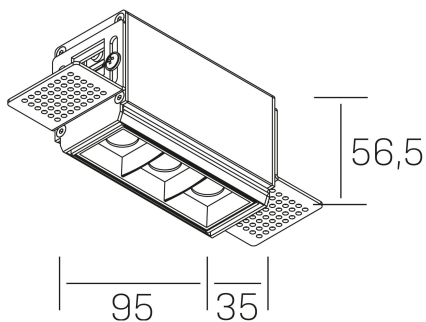

nses
K51300.01.TR.BK-BK.15.ST.9.27.PU

GENERAL DETAILS

INSTALACIÓN	Trimless
COLOR EXT-INT	Black-Black
DIRECCIÓN DE LA LUZ	Fixed
ÁNGULO DEL HAZ DE LUZ	15º
INT-EXT ESTANQUEIDAD	IP20
MATERIAL	Aluminum
RESISTENCIA MECÁNICA	IK 6
USO	Indoor
GARANTÍA	5 years

ELECTRICAL DETAILS

FUENTE DE LUZ	LED
POTENCIA	6 W
TEMPERATURA DE COLOR	2700K
FLUJO LUMÍNICO	480 Lm
EFICIENCIA LUMÍNICA	69 Lm/W
DIMABLE	Push
DRIVER	Remote
CLASE DE SEGURIDAD	II
ÍNDICE DE REPRODUCCIÓN CROMÁTICA	CRI>90
TENSIÓN	220-240 V
CORRIENTE	700 mA
VIDA UTIL	50.000 h

GENERAL DIMENSIONS

DIMENSIÓN	.01 (95x35mm)
AGUJERO DE CORTE	100x70 mm
ALTURA	h 56.5 mm
DIMENSIONES DE EMBALAJE	190 × 80 × 85 mm
PESO NETO	38

*Please might expect a max.15% figure reduction in finishes other than white