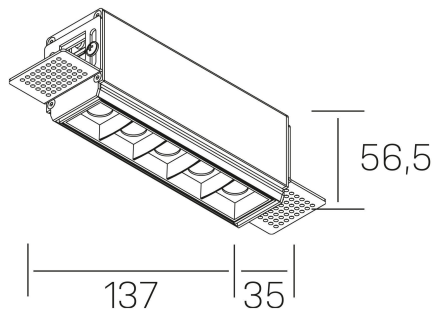

nses
K51300.02.TR.BK-BK.45.ST.9.40.D1

GENERAL DETAILS

INSTALACIÓN	Trimless
COLOR EXT-INT	Black-Black
DIRECCIÓN DE LA LUZ	Fixed
ÁNGULO DEL HAZ DE LUZ	45º
INT-EXT ESTANQUEIDAD	IP20
MATERIAL	Aluminum
RESISTENCIA MECÁNICA	IK 6
USO	Indoor
GARANTÍA	5 years

ELECTRICAL DETAILS

FUENTE DE LUZ	LED
POTENCIA	10W
TEMPERATURA DE COLOR	4000K
FLUJO LUMÍNICO	915 Lm
EFICIENCIA LUMÍNICA	76 Lm/W
DIMABLE	1.10v
DRIVER	Remote
CLASE DE SEGURIDAD	II
ÍNDICE DE REPRODUCCIÓN CROMÁTICA	CRI>90
TENSIÓN	220-240 V
CORRIENTE	700 mA
VIDA UTIL	50.000 h

GENERAL DIMENSIONS

DIMENSIÓN	.02 (137x35mm)
AGUJERO DE CORTE	143x70 mm
ALTURA	h 56.5 mm
DIMENSIONES DE EMBALAJE	190 × 80 × 85 mm
PESO NETO	48

*Please might expect a max.15% figure reduction in finishes other than white