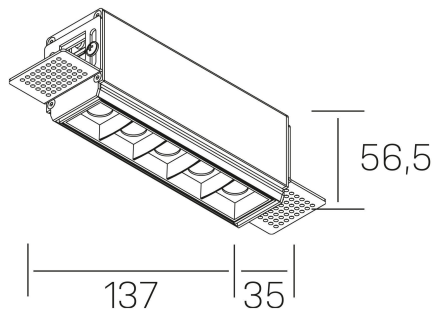

#### GENERAL DETAILS

INSTALACIÓN	Trimless
COLOR EXT-INT	Black-Black
DIRECCIÓN DE LA LUZ	Fixed
ÁNGULO DEL HAZ DE LUZ	15º
INT-EXT ESTANQUEIDAD	IP20
MATERIAL	Aluminum
RESISTENCIA MECÁNICA	IK 6
USO	Indoor
GARANTÍA	5 years

#### GENERAL DIMENSIONS

DIMENSIÓN	.02 (137x35mm)
AGUJERO DE CORTE	143x70 mm
ALTURA	h 56.5 mm
DIMENSIONES DE EMBALAJE	190 × 80 × 85 mm
PESO NETO	48

\*Please might expect a max.15% figure reduction in finishes other than white