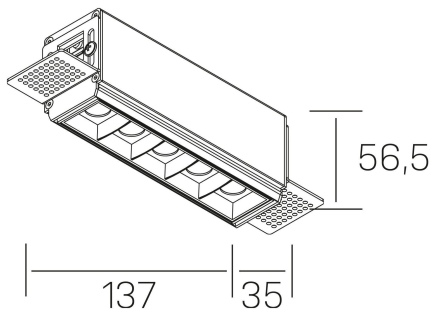

nses
K51300.02.TR.WH-BK.45.ST.9.27.D1

GENERAL DETAILS

INSTALACIÓN	Trimless
COLOR EXT-INT	Black-White
DIRECCIÓN DE LA LUZ	Fixed
ÁNGULO DEL HAZ DE LUZ	45º
INT-EXT ESTANQUEIDAD	IP20
MATERIAL	Aluminum
RESISTENCIA MECÁNICA	IK 6
USO	Indoor
GARANTÍA	5 years

ELECTRICAL DETAILS

FUENTE DE LUZ	LED
POTENCIA	10W
TEMPERATURA DE COLOR	4000K
FLUJO LUMÍNICO	915 Lm
EFICIENCIA LUMÍNICA	76 Lm/W
DIMABLE	1.10v
DRIVER	Remote
CLASE DE SEGURIDAD	II
ÍNDICE DE REPRODUCCIÓN CROMÁTICA	CRI>90
TENSIÓN	220-240 V
CORRIENTE	700 mA
VIDA UTIL	50.000 h

GENERAL DIMENSIONS

DIMENSIÓN	.02 (137x35mm)
AGUJERO DE CORTE	143x70 mm
ALTURA	h 56.5 mm
DIMENSIONES DE EMBALAJE	190 × 80 × 85 mm
PESO NETO	48

*Please might expect a max.15% figure reduction in finishes other than white