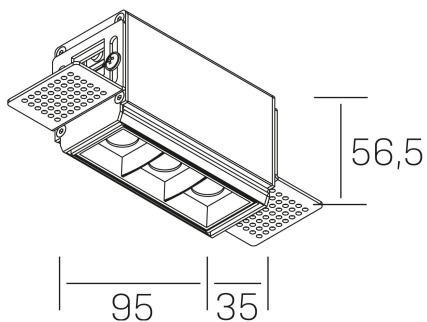

#### GENERAL DETAILS

INSTALACIÓN	Trimless
COLOR EXT-INT	Black-Black
DIRECCIÓN DE LA LUZ	Fixed
ÁNGULO DEL HAZ DE LUZ	15º
INT-EXT ESTANQUEIDAD	IP20
MATERIAL	Aluminum
RESISTENCIA MECÁNICA	IK 6
USO	Indoor
GARANTÍA	5 years

#### GENERAL DIMENSIONS

DIMENSIÓN	.01 (95x35mm)
AGUJERO DE CORTE	100x70 mm
ALTURA	h 56.5 mm
DIMENSIONES DE EMBALAJE	190 × 80 × 85 mm
PESO NETO	38

\*Please might expect a max.15% figure reduction in finishes other than white