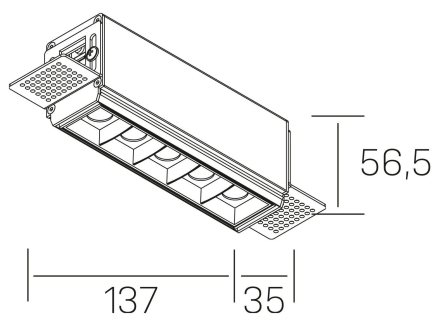

nses
K51300.02.TR.BK-BK.15.ST.9.40.PU

GENERAL DETAILS

INSTALACIÓN	Trimless
COLOR EXT-INT	Black-Black
DIRECCIÓN DE LA LUZ	Fixed
ÁNGULO DEL HAZ DE LUZ	15º
INT-EXT ESTANQUEIDAD	IP20
MATERIAL	Aluminum
RESISTENCIA MECÁNICA	IK 6
USO	Indoor
GARANTÍA	5 years

ELECTRICAL DETAILS

FUENTE DE LUZ	LED
POTENCIA	10W
TEMPERATURA DE COLOR	2700K
FLUJO LUMÍNICO	835 Lm
EFICIENCIA LUMÍNICA	70 Lm/W
DIMABLE	Push
DRIVER	Remote
CLASE DE SEGURIDAD	II
ÍNDICE DE REPRODUCCIÓN CROMÁTICA	CRI>90
TENSIÓN	220-240 V
CORRIENTE	700 mA
VIDA UTIL	50.000 h

GENERAL DIMENSIONS

DIMENSIÓN	.02 (137x35mm)
AGUJERO DE CORTE	143x70 mm
ALTURA	h 56.5 mm
DIMENSIONES DE EMBALAJE	190 × 80 × 85 mm
PESO NETO	48

*Please might expect a max.15% figure reduction in finishes other than white