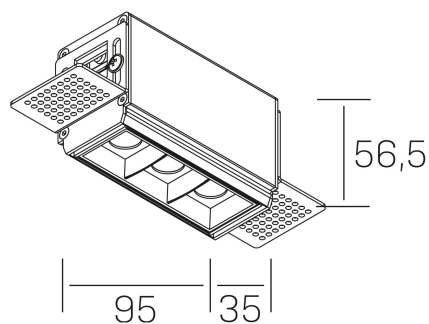

nseS
K51300.01.TR.BK-BK.45.ST.9.30

GENERAL DETAILS

INSTALACIÓN	Trimless
COLOR EXT-INT	Black-Black
DIRECCIÓN DE LA LUZ	Fixed
ÁNGULO DEL HAZ DE LUZ	45º
INT-EXT ESTANQUEIDAD	IP20
MATERIAL	Aluminum
RESISTENCIA MECÁNICA	IK 6
USO	Indoor
GARANTÍA	5 years

ELECTRICAL DETAILS

FUENTE DE LUZ	LED
POTENCIA	6 W
TEMPERATURA DE COLOR	3000K
FLUJO LUMÍNICO	520 Lm
EFICIENCIA LUMÍNICA	74 Lm/W
DIMABLE	No Dim
DRIVER	Remote
CLASE DE SEGURIDAD	II
ÍNDICE DE REPRODUCCIÓN CROMÁTICA	CRI>90
TENSIÓN	220-240 V
CORRIENTE	700 mA
VIDA UTIL	50.000 h

GENERAL DIMENSIONS

DIMENSIÓN	.01 (95x35mm)
AGUJERO DE CORTE	100x70 mm
ALTURA	h 56.5 mm
DIMENSIONES DE EMBALAJE	190 × 80 × 85 mm
PESO NETO	38

*Please might expect a max.15% figure reduction in finishes other than white