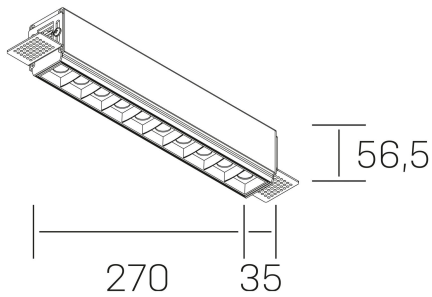

#### GENERAL DETAILS

INSTALACIÓN	Trimless
COLOR EXT-INT	Black-White
DIRECCIÓN DE LA LUZ	Fixed
ÁNGULO DEL HAZ DE LUZ	45º
INT-EXT ESTANQUEIDAD	IP20
MATERIAL	Aluminum
RESISTENCIA MECÁNICA	IK 6
USO	Indoor
GARANTÍA	5 years

#### ELECTRICAL DETAILS

FUENTE DE LUZ	LED
POTENCIA	20 W
TEMPERATURA DE COLOR	4000K
FLUJO LUMÍNICO	1630 Lm
EFICIENCIA LUMÍNICA	78 Lm/W
DIMABLE	No Dim
DRIVER	Remote
CLASE DE SEGURIDAD	II
ÍNDICE DE REPRODUCCIÓN CROMÁTICA	CRI>90
TENSIÓN	220-240 V
CORRIENTE	600 mA
VIDA UTIL	50.000 h

#### GENERAL DIMENSIONS

DIMENSIÓN	.03 (270x35mm)
AGUJERO DE CORTE	275x70 mm
ALTURA	h 56.5 mm
DIMENSIONES DE EMBALAJE	325 × 80 × 85 mm
PESO NETO	86

\*Please might expect a max.15% figure reduction in finishes other than white