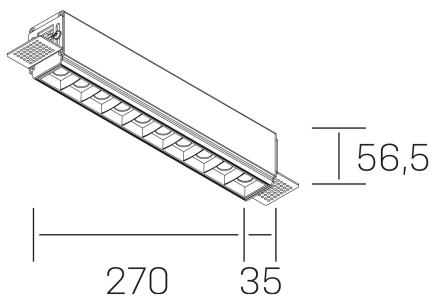

nses
K51300.03.TR.BK-BK.30.ST.9.40.PC

GENERAL DETAILS

INSTALACIÓN	Trimless
COLOR EXT-INT	Black-Black
DIRECCIÓN DE LA LUZ	Fixed
ÁNGULO DEL HAZ DE LUZ	30º
INT-EXT ESTANQUEIDAD	IP20
MATERIAL	Aluminum
RESISTENCIA MECÁNICA	IK 6
USO	Indoor
GARANTÍA	5 years

ELECTRICAL DETAILS

FUENTE DE LUZ	LED
POTENCIA	20 W
TEMPERATURA DE COLOR	2700K
FLUJO LUMÍNICO	1430 Lm
EFICIENCIA LUMÍNICA	68 Lm/W
DIMABLE	PHASE CUT
DRIVER	Remote
CLASE DE SEGURIDAD	II
ÍNDICE DE REPRODUCCIÓN CROMÁTICA	CRI>90
TENSIÓN	220-240 V
CORRIENTE	600 mA
VIDA UTIL	50.000 h

GENERAL DIMENSIONS

DIMENSIÓN	.03 (270x35mm)
AGUJERO DE CORTE	275x70 mm
ALTURA	h 56.5 mm
DIMENSIONES DE EMBALAJE	325 × 80 × 85 mm
PESO NETO	86

*Please might expect a max.15% figure reduction in finishes other than white