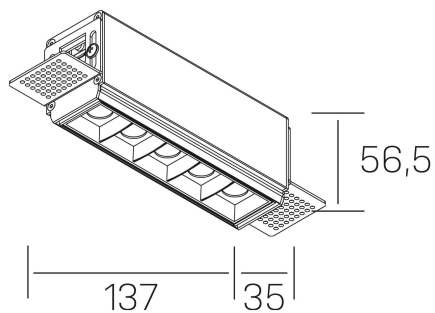

nses
K51300.02.TR.BK-BK.45.ST.9.27.D1

GENERAL DETAILS

INSTALACIÓN	Trimless
COLOR EXT-INT	Black-Black
DIRECCIÓN DE LA LUZ	Fixed
ÁNGULO DEL HAZ DE LUZ	45º
INT-EXT ESTANQUEIDAD	IP20
MATERIAL	Aluminum
RESISTENCIA MECÁNICA	IK 6
USO	Indoor
GARANTÍA	5 years

ELECTRICAL DETAILS

FUENTE DE LUZ	LED
POTENCIA	10W
TEMPERATURA DE COLOR	4000K
FLUJO LUMÍNICO	915 Lm
EFICIENCIA LUMÍNICA	76 Lm/W
DIMABLE	1.10v
DRIVER	Remote
CLASE DE SEGURIDAD	II
ÍNDICE DE REPRODUCCIÓN CROMÁTICA	CRI>90
TENSIÓN	220-240 V
CORRIENTE	700 mA
VIDA UTIL	50.000 h

GENERAL DIMENSIONS

DIMENSIÓN	.02 (137x35mm)
AGUJERO DE CORTE	143x70 mm
ALTURA	h 56.5 mm
DIMENSIONES DE EMBALAJE	190 × 80 × 85 mm
PESO NETO	48

*Please might expect a max.15% figure reduction in finishes other than white