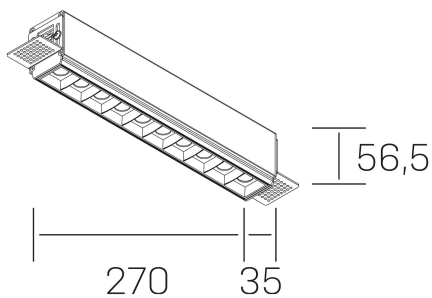

## GENERAL DETAILS

INSTALACIÓN	Trimless
COLOR EXT-INT	Black-Black
DIRECCIÓN DE LA LUZ	Fixed
ÁNGULO DEL HAZ DE LUZ	45º
INT-EXT ESTANQUEIDAD	IP20
MATERIAL	Aluminum
RESISTENCIA MECÁNICA	IK 6
USO	Indoor
GARANTÍA	5 years

## ELECTRICAL DETAILS

FUENTE DE LUZ	LED
POTENCIA	20 W
TEMPERATURA DE COLOR	3000K
FLUJO LUMÍNICO	1530 Lm
EFICIENCIA LUMÍNICA	73 Lm/W
DIMABLE	No Dim
DRIVER	Remote
CLASE DE SEGURIDAD	II
ÍNDICE DE REPRODUCCIÓN CROMÁTICA	CRI>90
TENSIÓN	220-240 V
CORRIENTE	600 mA
VIDA UTIL	50.000 h

## GENERAL DIMENSIONS

DIMENSIÓN	.03 (270x35mm)
AGUJERO DE CORTE	275x70 mm
ALTURA	h 56.5 mm
DIMENSIONES DE EMBALAJE	325 × 80 × 85 mm
PESO NETO	86

\*Please might expect a max.15% figure reduction in finishes other than white