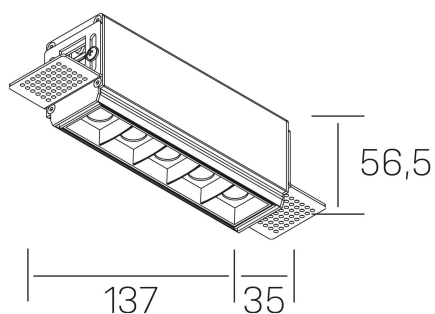

**nses**  
K51300.02.TR.BK-BK.15.ST.9.30.D1

#### GENERAL DETAILS

INSTALACIÓN	Trimless
COLOR EXT-INT	Black-Black
DIRECCIÓN DE LA LUZ	Fixed
ÁNGULO DEL HAZ DE LUZ	15º
INT-EXT ESTANQUEIDAD	IP20
MATERIAL	Aluminum
RESISTENCIA MECÁNICA	IK 6
USO	Indoor
GARANTÍA	5 years

#### ELECTRICAL DETAILS

FUENTE DE LUZ	LED
POTENCIA	10W
TEMPERATURA DE COLOR	3000K
FLUJO LUMÍNICO	875 Lm
EFICIENCIA LUMÍNICA	73 Lm/W
DIMABLE	1.10v
DRIVER	Remote
CLASE DE SEGURIDAD	II
ÍNDICE DE REPRODUCCIÓN CROMÁTICA	CRI>90
TENSIÓN	220-240 V
CORRIENTE	700 mA
VIDA UTIL	50.000 h

#### GENERAL DIMENSIONS

DIMENSIÓN	.02 (137x35mm)
AGUJERO DE CORTE	143x70 mm
ALTURA	h 56.5 mm
DIMENSIONES DE EMBALAJE	190 × 80 × 85 mm
PESO NETO	48

\*Please might expect a max.15% figure reduction in finishes other than white