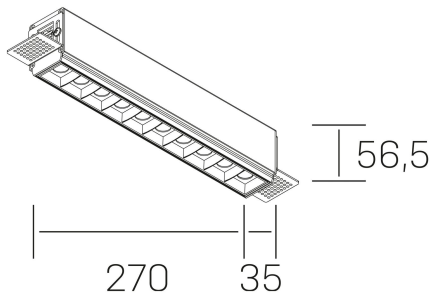

nses
K51300.03.TR.BK-BK.45.ST.9.40.D1

GENERAL DETAILS

INSTALACIÓN	Trimless
COLOR EXT-INT	Black-Black
DIRECCIÓN DE LA LUZ	Fixed
ÁNGULO DEL HAZ DE LUZ	45º
INT-EXT ESTANQUEIDAD	IP20
MATERIAL	Aluminum
RESISTENCIA MECÁNICA	IK 6
USO	Indoor
GARANTÍA	5 years

ELECTRICAL DETAILS

FUENTE DE LUZ	LED
POTENCIA	20 W
TEMPERATURA DE COLOR	3000K
FLUJO LUMÍNICO	1530 Lm
EFICIENCIA LUMÍNICA	73 Lm/W
DIMABLE	1.10v
DRIVER	Remote
CLASE DE SEGURIDAD	II
ÍNDICE DE REPRODUCCIÓN CROMÁTICA	CRI>90
TENSIÓN	220-240 V
CORRIENTE	600 mA
VIDA UTIL	50.000 h

GENERAL DIMENSIONS

DIMENSIÓN	.03 (270x35mm)
AGUJERO DE CORTE	275x70 mm
ALTURA	h 56.5 mm
DIMENSIONES DE EMBALAJE	325 × 80 × 85 mm
PESO NETO	86

*Please might expect a max.15% figure reduction in finishes other than white