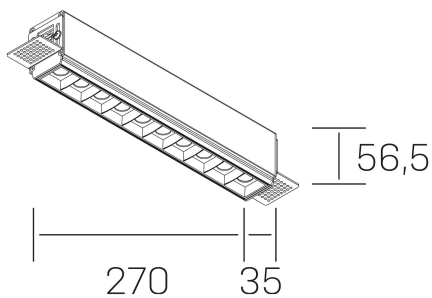

nses
K51300.03.TR.BK-BK.45.ST.9.27.D1

GENERAL DETAILS

INSTALACIÓN	Trimless
COLOR EXT-INT	Black-Black
DIRECCIÓN DE LA LUZ	Fixed
ÁNGULO DEL HAZ DE LUZ	45º
INT-EXT ESTANQUEIDAD	IP20
MATERIAL	Aluminum
RESISTENCIA MECÁNICA	IK 6
USO	Indoor
GARANTÍA	5 years

ELECTRICAL DETAILS

FUENTE DE LUZ	LED
POTENCIA	20 W
TEMPERATURA DE COLOR	3000K
FLUJO LUMÍNICO	1530 Lm
EFICIENCIA LUMÍNICA	73 Lm/W
DIMABLE	1.10v
DRIVER	Remote
CLASE DE SEGURIDAD	II
ÍNDICE DE REPRODUCCIÓN CROMÁTICA	CRI>90
TENSIÓN	220-240 V
CORRIENTE	600 mA
VIDA UTIL	50.000 h

GENERAL DIMENSIONS

DIMENSIÓN	.03 (270x35mm)
AGUJERO DE CORTE	275x70 mm
ALTURA	h 56.5 mm
DIMENSIONES DE EMBALAJE	325 × 80 × 85 mm
PESO NETO	86

*Please might expect a max.15% figure reduction in finishes other than white