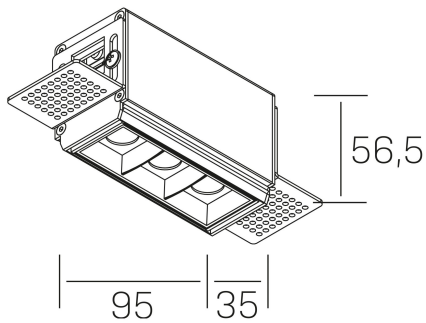

nses
K51300.01.TR.WH-BK.45.ST.9.30

GENERAL DETAILS

INSTALACIÓN	Trimless
COLOR EXT-INT	Black-White
DIRECCIÓN DE LA LUZ	Fixed
ÁNGULO DEL HAZ DE LUZ	45º
INT-EXT ESTANQUEIDAD	IP20
MATERIAL	Aluminum
RESISTENCIA MECÁNICA	IK 6
USO	Indoor
GARANTÍA	5 years

ELECTRICAL DETAILS

FUENTE DE LUZ	LED
POTENCIA	6 W
TEMPERATURA DE COLOR	3000K
FLUJO LUMÍNICO	520 Lm
EFICIENCIA LUMÍNICA	74 Lm/W
DIMABLE	No Dim
DRIVER	Remote
CLASE DE SEGURIDAD	II
ÍNDICE DE REPRODUCCIÓN CROMÁTICA	CRI>90
TENSIÓN	220-240 V
CORRIENTE	700 mA
VIDA UTIL	50.000 h

GENERAL DIMENSIONS

DIMENSIÓN	.01 (95x35mm)
AGUJERO DE CORTE	100x70 mm
ALTURA	h 56.5 mm
DIMENSIONES DE EMBALAJE	190 × 80 × 85 mm
PESO NETO	38

*Please might expect a max.15% figure reduction in finishes other than white