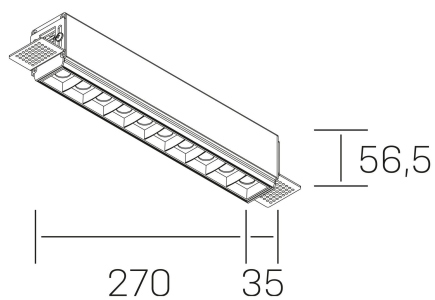

nses
K51300.03.TR.WH-BK.30.ST.9.27

GENERAL DETAILS

INSTALACIÓN	Trimless
COLOR EXT-INT	Black-White
DIRECCIÓN DE LA LUZ	Fixed
ÁNGULO DEL HAZ DE LUZ	30º
INT-EXT ESTANQUEIDAD	IP20
MATERIAL	Aluminum
RESISTENCIA MECÁNICA	IK 6
USO	Indoor
GARANTÍA	5 years

ELECTRICAL DETAILS

FUENTE DE LUZ	LED
POTENCIA	20 W
TEMPERATURA DE COLOR	4000K
FLUJO LUMÍNICO	1630 Lm
EFICIENCIA LUMÍNICA	78 Lm/W
DIMABLE	No Dim
DRIVER	Remote
CLASE DE SEGURIDAD	II
ÍNDICE DE REPRODUCCIÓN CROMÁTICA	CRI>90
TENSIÓN	220-240 V
CORRIENTE	600 mA
VIDA UTIL	50.000 h

GENERAL DIMENSIONS

DIMENSIÓN	.03 (270x35mm)
AGUJERO DE CORTE	275x70 mm
ALTURA	h 56.5 mm
DIMENSIONES DE EMBALAJE	325 × 80 × 85 mm
PESO NETO	86

*Please might expect a max.15% figure reduction in finishes other than white