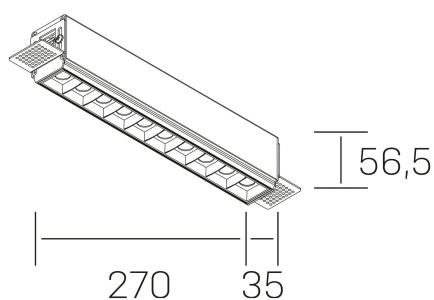

Partida Madrigueres Sud 63A, Naves1-4, 03700 Dénia · Alicante (Spain) | Tel. 0034 96 575 3083 · info@kohl-lighting.com · www. kohl-lighting.com