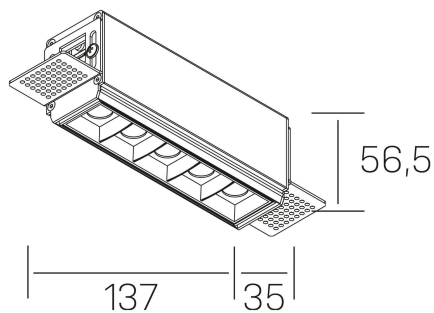

#### GENERAL DETAILS

INSTALACIÓN	Trimless
COLOR EXT-INT	Black-Black
DIRECCIÓN DE LA LUZ	Fixed
ÁNGULO DEL HAZ DE LUZ	15º
INT-EXT ESTANQUEIDAD	IP20
MATERIAL	Aluminum
RESISTENCIA MECÁNICA	IK 6
USO	Indoor
GARANTÍA	5 years

#### GENERAL DIMENSIONS

DIMENSIÓN	.02 (137x35mm)
AGUJERO DE CORTE	143x70 mm
ALTURA	h 56.5 mm
DIMENSIONES DE EMBALAJE	190 × 80 × 85 mm
PESO NETO	48

\*Please might expect a max.15% figure reduction in finishes other than white