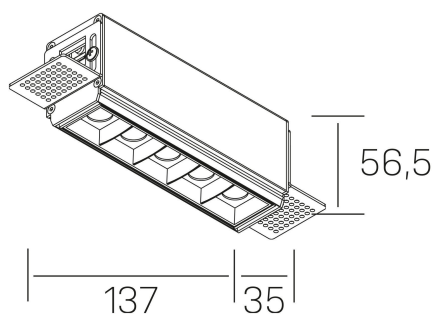

nses
K51300.02.TR.BK-BK.15.ST.9.27.D1

GENERAL DETAILS

INSTALACIÓN	Trimless
COLOR EXT-INT	Black-Black
DIRECCIÓN DE LA LUZ	Fixed
ÁNGULO DEL HAZ DE LUZ	15º
INT-EXT ESTANQUEIDAD	IP20
MATERIAL	Aluminum
RESISTENCIA MECÁNICA	IK 6
USO	Indoor
GARANTÍA	5 years

ELECTRICAL DETAILS

FUENTE DE LUZ	LED
POTENCIA	10W
TEMPERATURA DE COLOR	2700K
FLUJO LUMÍNICO	835 Lm
EFICIENCIA LUMÍNICA	70 Lm/W
DIMABLE	1.10v
DRIVER	Remote
CLASE DE SEGURIDAD	II
ÍNDICE DE REPRODUCCIÓN CROMÁTICA	CRI>90
TENSIÓN	220-240 V
CORRIENTE	700 mA
VIDA UTIL	50.000 h

GENERAL DIMENSIONS

DIMENSIÓN	.02 (137x35mm)
AGUJERO DE CORTE	143x70 mm
ALTURA	h 56.5 mm
DIMENSIONES DE EMBALAJE	190 × 80 × 85 mm
PESO NETO	48

*Please might expect a max.15% figure reduction in finishes other than white