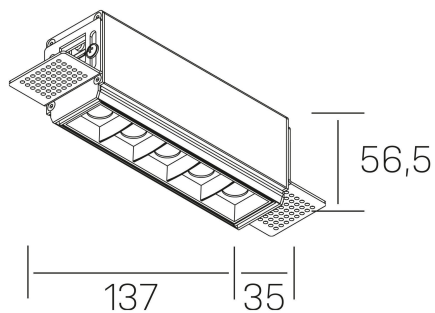

nses
K51300.02.TR.BK-BK.15.ST.9.27

GENERAL DETAILS

INSTALACIÓN	Trimless
COLOR EXT-INT	Black-Black
DIRECCIÓN DE LA LUZ	Fixed
ÁNGULO DEL HAZ DE LUZ	15º
INT-EXT ESTANQUEIDAD	IP20
MATERIAL	Aluminum
RESISTENCIA MECÁNICA	IK 6
USO	Indoor
GARANTÍA	5 years

ELECTRICAL DETAILS

FUENTE DE LUZ	LED
POTENCIA	10W
TEMPERATURA DE COLOR	2700K
FLUJO LUMÍNICO	835 Lm
EFICIENCIA LUMÍNICA	70 Lm/W
DIMABLE	No Dim
DRIVER	Remote
CLASE DE SEGURIDAD	II
ÍNDICE DE REPRODUCCIÓN CROMÁTICA	CRI>90
TENSIÓN	220-240 V
CORRIENTE	700 mA
VIDA UTIL	50.000 h

GENERAL DIMENSIONS

DIMENSIÓN	.02 (137x35mm)
AGUJERO DE CORTE	143x70 mm
ALTURA	h 56.5 mm
DIMENSIONES DE EMBALAJE	190 × 80 × 85 mm
PESO NETO	48

*Please might expect a max.15% figure reduction in finishes other than white