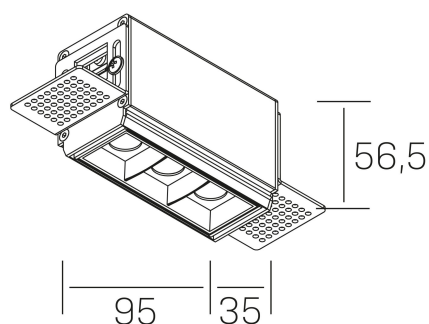

GENERAL DIMENSIONS

DIMENSIÓN	.01 (95x35mm)
AGUJERO DE CORTE	100x70 mm
ALTURA	h 56.5 mm
DIMENSIONES DE EMBALAJE	190 × 80 × 85 mm
PESO NETO	38

*Please might expect a max.15% figure reduction in finishes other than white

nseS

K51300.01.TR.WH-BK.45.ST.9.40.PU