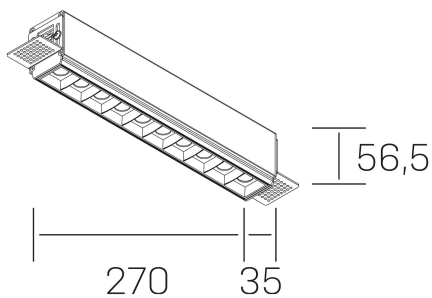

nses
K51300.03.TR.WH-BK.45.ST.9.30.D1

GENERAL DETAILS

INSTALACIÓN	Trimless
COLOR EXT-INT	Black-White
DIRECCIÓN DE LA LUZ	Fixed
ÁNGULO DEL HAZ DE LUZ	45º
INT-EXT ESTANQUEIDAD	IP20
MATERIAL	Aluminum
RESISTENCIA MECÁNICA	IK 6
USO	Indoor
GARANTÍA	5 years

ELECTRICAL DETAILS

FUENTE DE LUZ	LED
POTENCIA	20 W
TEMPERATURA DE COLOR	2700K
FLUJO LUMÍNICO	1430 Lm
EFICIENCIA LUMÍNICA	68 Lm/W
DIMABLE	1.10v
DRIVER	Remote
CLASE DE SEGURIDAD	II
ÍNDICE DE REPRODUCCIÓN CROMÁTICA	CRI>90
TENSIÓN	220-240 V
CORRIENTE	600 mA
VIDA UTIL	50.000 h

GENERAL DIMENSIONS

DIMENSIÓN	.03 (270x35mm)
AGUJERO DE CORTE	275x70 mm
ALTURA	h 56.5 mm
DIMENSIONES DE EMBALAJE	325 × 80 × 85 mm
PESO NETO	86

*Please might expect a max.15% figure reduction in finishes other than white