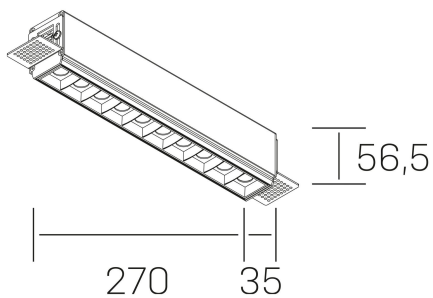

#### GENERAL DETAILS

INSTALACIÓN	Trimless
COLOR EXT-INT	Black-White
DIRECCIÓN DE LA LUZ	Fixed
ÁNGULO DEL HAZ DE LUZ	45º
INT-EXT ESTANQUEIDAD	IP20
MATERIAL	Aluminum
RESISTENCIA MECÁNICA	IK 6
USO	Indoor
GARANTÍA	5 years

#### ELECTRICAL DETAILS

FUENTE DE LUZ	LED
POTENCIA	20 W
TEMPERATURA DE COLOR	4000K
FLUJO LUMÍNICO	1630 Lm
EFICIENCIA LUMÍNICA	78 Lm/W
DIMABLE	Push
DRIVER	Remote
CLASE DE SEGURIDAD	II
ÍNDICE DE REPRODUCCIÓN CROMÁTICA	CRI>90
TENSIÓN	220-240 V
CORRIENTE	600 mA
VIDA UTIL	50.000 h

#### GENERAL DIMENSIONS

DIMENSIÓN	.03 (270x35mm)
AGUJERO DE CORTE	275x70 mm
ALTURA	h 56.5 mm
DIMENSIONES DE EMBALAJE	325 × 80 × 85 mm
PESO NETO	86

\*Please might expect a max.15% figure reduction in finishes other than white