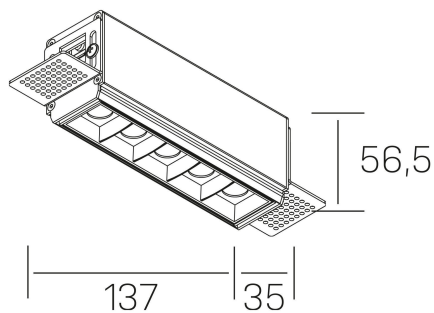

nses
K51300.02.TR.BK-BK.45.ST.9.27

GENERAL DETAILS

INSTALACIÓN	Trimless
COLOR EXT-INT	Black-Black
DIRECCIÓN DE LA LUZ	Fixed
ÁNGULO DEL HAZ DE LUZ	45º
INT-EXT ESTANQUEIDAD	IP20
MATERIAL	Aluminum
RESISTENCIA MECÁNICA	IK 6
USO	Indoor
GARANTÍA	5 years

ELECTRICAL DETAILS

FUENTE DE LUZ	LED
POTENCIA	10W
TEMPERATURA DE COLOR	4000K
FLUJO LUMÍNICO	915 Lm
EFICIENCIA LUMÍNICA	76 Lm/W
DIMABLE	No Dim
DRIVER	Remote
CLASE DE SEGURIDAD	II
ÍNDICE DE REPRODUCCIÓN CROMÁTICA	CRI>90
TENSIÓN	220-240 V
CORRIENTE	700 mA
VIDA UTIL	50.000 h

GENERAL DIMENSIONS

DIMENSIÓN	.02 (137x35mm)
AGUJERO DE CORTE	143x70 mm
ALTURA	h 56.5 mm
DIMENSIONES DE EMBALAJE	190 × 80 × 85 mm
PESO NETO	48

*Please might expect a max.15% figure reduction in finishes other than white