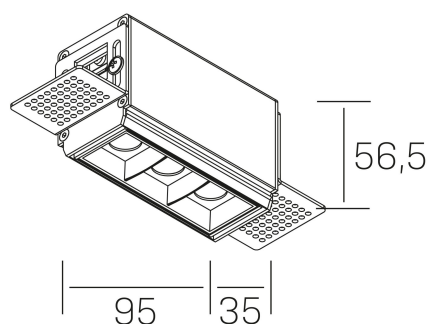

GENERAL DIMENSIONS

DIMENSIÓN	.01 (95x35mm)
AGUJERO DE CORTE	100x70 mm
ALTURA	h 56.5 mm
DIMENSIONES DE EMBALAJE	190 × 80 × 85 mm
PESO NETO	38

*Please might expect a max.15% figure reduction in finishes other than white

nses

K51300.01.TR.WH-BK.45.ST.9.27.PU