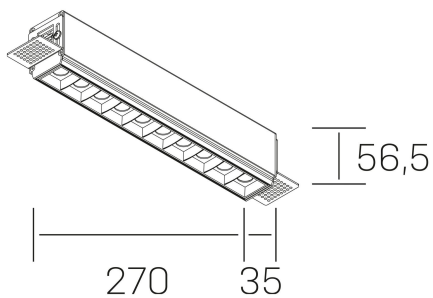

#### GENERAL DETAILS

INSTALACIÓN	Trimless
COLOR EXT-INT	Black-White
DIRECCIÓN DE LA LUZ	Fixed
ÁNGULO DEL HAZ DE LUZ	30º
INT-EXT ESTANQUEIDAD	IP20
MATERIAL	Aluminum
RESISTENCIA MECÁNICA	IK 6
USO	Indoor
GARANTÍA	5 years

#### ELECTRICAL DETAILS

FUENTE DE LUZ	LED
POTENCIA	20 W
TEMPERATURA DE COLOR	2700K
FLUJO LUMÍNICO	1430 Lm
EFICIENCIA LUMÍNICA	68 Lm/W
DIMABLE	Push
DRIVER	Remote
CLASE DE SEGURIDAD	II
ÍNDICE DE REPRODUCCIÓN CROMÁTICA	CRI>90
TENSIÓN	220-240 V
CORRIENTE	600 mA
VIDA UTIL	50.000 h

#### GENERAL DIMENSIONS

DIMENSIÓN	.03 (270x35mm)
AGUJERO DE CORTE	275x70 mm
ALTURA	h 56.5 mm
DIMENSIONES DE EMBALAJE	325 × 80 × 85 mm
PESO NETO	86

\*Please might expect a max.15% figure reduction in finishes other than white