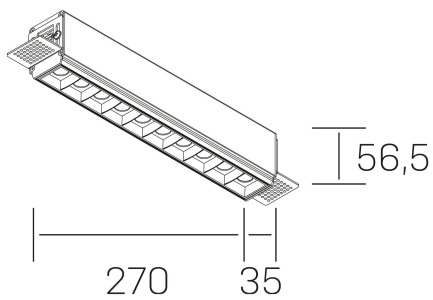

nses
K51300.03.TR.WH-BK.30.ST.9.40.D1

GENERAL DETAILS

INSTALACIÓN	Trimless
COLOR EXT-INT	Black-White
DIRECCIÓN DE LA LUZ	Fixed
ÁNGULO DEL HAZ DE LUZ	30º
INT-EXT ESTANQUEIDAD	IP20
MATERIAL	Aluminum
RESISTENCIA MECÁNICA	IK 6
USO	Indoor
GARANTÍA	5 years

ELECTRICAL DETAILS

FUENTE DE LUZ	LED
POTENCIA	20 W
TEMPERATURA DE COLOR	4000K
FLUJO LUMÍNICO	1630 Lm
EFICIENCIA LUMÍNICA	78 Lm/W
DIMABLE	1.10v
DRIVER	Remote
CLASE DE SEGURIDAD	II
ÍNDICE DE REPRODUCCIÓN CROMÁTICA	CRI>90
TENSIÓN	220-240 V
CORRIENTE	600 mA
VIDA UTIL	50.000 h

GENERAL DIMENSIONS

DIMENSIÓN	.03 (270x35mm)
AGUJERO DE CORTE	275x70 mm
ALTURA	h 56.5 mm
DIMENSIONES DE EMBALAJE	325 × 80 × 85 mm
PESO NETO	86

*Please might expect a max.15% figure reduction in finishes other than white