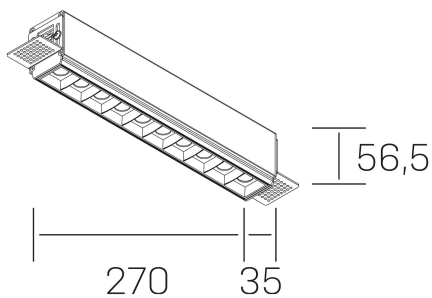

nses
K51300.03.TR.BK-BK.45.ST.9.30.PU

GENERAL DETAILS

INSTALACIÓN	Trimless
COLOR EXT-INT	Black-Black
DIRECCIÓN DE LA LUZ	Fixed
ÁNGULO DEL HAZ DE LUZ	45º
INT-EXT ESTANQUEIDAD	IP20
MATERIAL	Aluminum
RESISTENCIA MECÁNICA	IK 6
USO	Indoor
GARANTÍA	5 years

ELECTRICAL DETAILS

FUENTE DE LUZ	LED
POTENCIA	20 W
TEMPERATURA DE COLOR	3000K
FLUJO LUMÍNICO	1530 Lm
EFICIENCIA LUMÍNICA	73 Lm/W
DIMABLE	Push
DRIVER	Remote
CLASE DE SEGURIDAD	II
ÍNDICE DE REPRODUCCIÓN CROMÁTICA	CRI>90
TENSIÓN	220-240 V
CORRIENTE	600 mA
VIDA UTIL	50.000 h

GENERAL DIMENSIONS

DIMENSIÓN	.03 (270x35mm)
AGUJERO DE CORTE	275x70 mm
ALTURA	h 56.5 mm
DIMENSIONES DE EMBALAJE	325 × 80 × 85 mm
PESO NETO	86

*Please might expect a max.15% figure reduction in finishes other than white