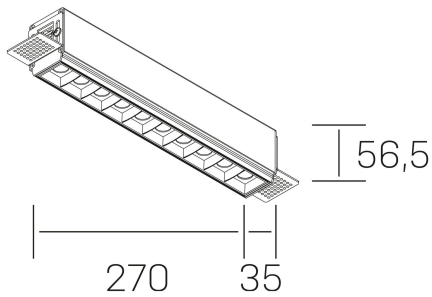

## GENERAL DETAILS

INSTALACIÓN	Trimless
COLOR EXT-INT	Black-Black
DIRECCIÓN DE LA LUZ	Fixed
ÁNGULO DEL HAZ DE LUZ	45º
INT-EXT ESTANQUEIDAD	IP20
MATERIAL	Aluminum
RESISTENCIA MECÁNICA	IK 6
USO	Indoor
GARANTÍA	5 years

## ELECTRICAL DETAILS

FUENTE DE LUZ	LED
POTENCIA	20 W
TEMPERATURA DE COLOR	2700K
FLUJO LUMÍNICO	1430 Lm
EFICIENCIA LUMÍNICA	68 Lm/W
DIMABLE	PHASE CUT
DRIVER	Remote
CLASE DE SEGURIDAD	II
ÍNDICE DE REPRODUCCIÓN CROMÁTICA	CRI>90
TENSIÓN	220-240 V
CORRIENTE	600 mA
VIDA UTIL	50.000 h

## GENERAL DIMENSIONS

DIMENSIÓN	.03 (270x35mm)
AGUJERO DE CORTE	275x70 mm
ALTURA	h 56.5 mm
DIMENSIONES DE EMBALAJE	325 × 80 × 85 mm
PESO NETO	86

\*Please might expect a max.15% figure reduction in finishes other than white