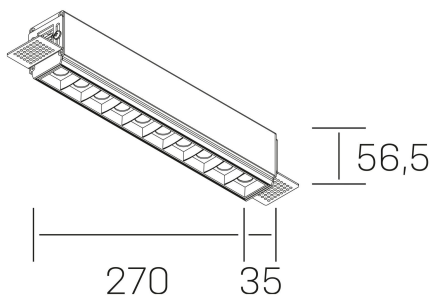

nses
K51300.03.TR.BK-BK.30.ST.9.27.D1

GENERAL DETAILS

INSTALACIÓN	Trimless
COLOR EXT-INT	Black-Black
DIRECCIÓN DE LA LUZ	Fixed
ÁNGULO DEL HAZ DE LUZ	30º
INT-EXT ESTANQUEIDAD	IP20
MATERIAL	Aluminum
RESISTENCIA MECÁNICA	IK 6
USO	Indoor
GARANTÍA	5 years

ELECTRICAL DETAILS

FUENTE DE LUZ	LED
POTENCIA	20 W
TEMPERATURA DE COLOR	4000K
FLUJO LUMÍNICO	1630 Lm
EFICIENCIA LUMÍNICA	78 Lm/W
DIMABLE	1.10v
DRIVER	Remote
CLASE DE SEGURIDAD	II
ÍNDICE DE REPRODUCCIÓN CROMÁTICA	CRI>90
TENSIÓN	220-240 V
CORRIENTE	600 mA
VIDA UTIL	50.000 h

GENERAL DIMENSIONS

DIMENSIÓN	.03 (270x35mm)
AGUJERO DE CORTE	275x70 mm
ALTURA	h 56.5 mm
DIMENSIONES DE EMBALAJE	325 × 80 × 85 mm
PESO NETO	86

*Please might expect a max.15% figure reduction in finishes other than white