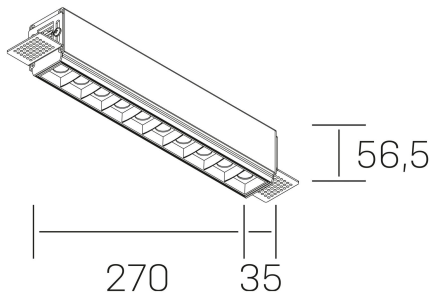

## GENERAL DETAILS

INSTALACIÓN	Trimless
COLOR EXT-INT	Black-Black
DIRECCIÓN DE LA LUZ	Fixed
ÁNGULO DEL HAZ DE LUZ	15º
INT-EXT ESTANQUEIDAD	IP20
MATERIAL	Aluminum
RESISTENCIA MECÁNICA	IK 6
USO	Indoor
GARANTÍA	5 years

## ELECTRICAL DETAILS

FUENTE DE LUZ	LED
POTENCIA	20 W
TEMPERATURA DE COLOR	3000K
FLUJO LUMÍNICO	1530 Lm
EFICIENCIA LUMÍNICA	73 Lm/W
DIMABLE	Push
DRIVER	Remote
CLASE DE SEGURIDAD	II
ÍNDICE DE REPRODUCCIÓN CROMÁTICA	CRI>90
TENSIÓN	220-240 V
CORRIENTE	600 mA
VIDA UTIL	50.000 h

## GENERAL DIMENSIONS

DIMENSIÓN	.03 (270x35mm)
AGUJERO DE CORTE	275x70 mm
ALTURA	h 56.5 mm
DIMENSIONES DE EMBALAJE	325 × 80 × 85 mm
PESO NETO	86

\*Please might expect a max.15% figure reduction in finishes other than white