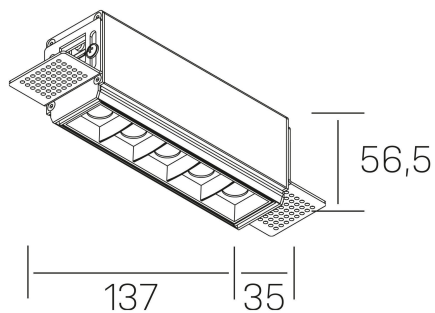

nses
K51300.02.TR.BK-BK.45.ST.9.40.PU

GENERAL DETAILS

INSTALACIÓN	Trimless
COLOR EXT-INT	Black-Black
DIRECCIÓN DE LA LUZ	Fixed
ÁNGULO DEL HAZ DE LUZ	45º
INT-EXT ESTANQUEIDAD	IP20
MATERIAL	Aluminum
RESISTENCIA MECÁNICA	IK 6
USO	Indoor
GARANTÍA	5 years

ELECTRICAL DETAILS

FUENTE DE LUZ	LED
POTENCIA	10W
TEMPERATURA DE COLOR	4000K
FLUJO LUMÍNICO	915 Lm
EFICIENCIA LUMÍNICA	76 Lm/W
DIMABLE	Push
DRIVER	Remote
CLASE DE SEGURIDAD	II
ÍNDICE DE REPRODUCCIÓN CROMÁTICA	CRI>90
TENSIÓN	220-240 V
CORRIENTE	700 mA
VIDA UTIL	50.000 h

GENERAL DIMENSIONS

DIMENSIÓN	.02 (137x35mm)
AGUJERO DE CORTE	143x70 mm
ALTURA	h 56.5 mm
DIMENSIONES DE EMBALAJE	190 × 80 × 85 mm
PESO NETO	48

*Please might expect a max.15% figure reduction in finishes other than white