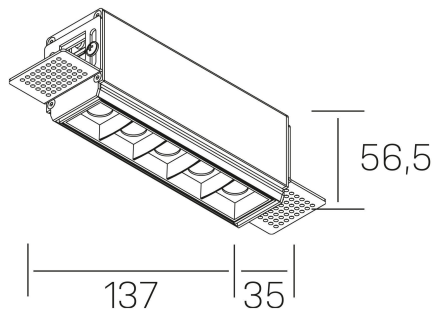

nses
K51300.02.TR.BK-BK.45.ST.9.30.PU

GENERAL DETAILS

INSTALACIÓN	Trimless
COLOR EXT-INT	Black-Black
DIRECCIÓN DE LA LUZ	Fixed
ÁNGULO DEL HAZ DE LUZ	45º
INT-EXT ESTANQUEIDAD	IP20
MATERIAL	Aluminum
RESISTENCIA MECÁNICA	IK 6
USO	Indoor
GARANTÍA	5 years

ELECTRICAL DETAILS

FUENTE DE LUZ	LED
POTENCIA	10W
TEMPERATURA DE COLOR	3000K
FLUJO LUMÍNICO	875 Lm
EFICIENCIA LUMÍNICA	73 Lm/W
DIMABLE	Push
DRIVER	Remote
CLASE DE SEGURIDAD	II
ÍNDICE DE REPRODUCCIÓN CROMÁTICA	CRI>90
TENSIÓN	220-240 V
CORRIENTE	700 mA
VIDA UTIL	50.000 h

GENERAL DIMENSIONS

DIMENSIÓN	.02 (137x35mm)
AGUJERO DE CORTE	143x70 mm
ALTURA	h 56.5 mm
DIMENSIONES DE EMBALAJE	190 × 80 × 85 mm
PESO NETO	48

*Please might expect a max.15% figure reduction in finishes other than white