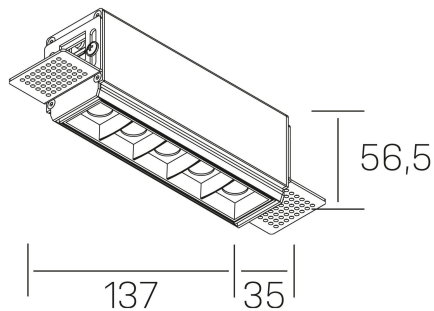

nses
K51300.02.TR.BK-BK.30.ST.9.40.D1

GENERAL DETAILS

INSTALACIÓN	Trimless
COLOR EXT-INT	Black-Black
DIRECCIÓN DE LA LUZ	Fixed
ÁNGULO DEL HAZ DE LUZ	30º
INT-EXT ESTANQUEIDAD	IP20
MATERIAL	Aluminum
RESISTENCIA MECÁNICA	IK 6
USO	Indoor
GARANTÍA	5 years

ELECTRICAL DETAILS

FUENTE DE LUZ	LED
POTENCIA	10W
TEMPERATURA DE COLOR	3000K
FLUJO LUMÍNICO	875 Lm
EFICIENCIA LUMÍNICA	73 Lm/W
DIMABLE	1.10v
DRIVER	Remote
CLASE DE SEGURIDAD	II
ÍNDICE DE REPRODUCCIÓN CROMÁTICA	CRI>90
TENSIÓN	220-240 V
CORRIENTE	700 mA
VIDA UTIL	50.000 h

GENERAL DIMENSIONS

DIMENSIÓN	.02 (137x35mm)
AGUJERO DE CORTE	143x70 mm
ALTURA	h 56.5 mm
DIMENSIONES DE EMBALAJE	190 × 80 × 85 mm
PESO NETO	48

*Please might expect a max.15% figure reduction in finishes other than white