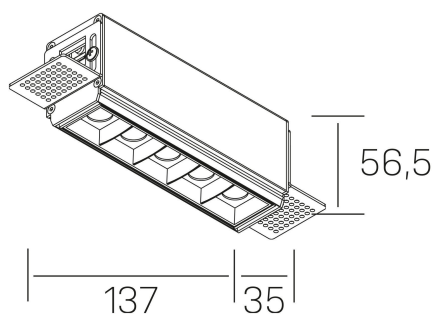

nses
K51300.02.TR.BK-BK.30.ST.9.27.D1

GENERAL DETAILS

INSTALACIÓN	Trimless
COLOR EXT-INT	Black-Black
DIRECCIÓN DE LA LUZ	Fixed
ÁNGULO DEL HAZ DE LUZ	30º
INT-EXT ESTANQUEIDAD	IP20
MATERIAL	Aluminum
RESISTENCIA MECÁNICA	IK 6
USO	Indoor
GARANTÍA	5 years

ELECTRICAL DETAILS

FUENTE DE LUZ	LED
POTENCIA	10W
TEMPERATURA DE COLOR	3000K
FLUJO LUMÍNICO	875 Lm
EFICIENCIA LUMÍNICA	73 Lm/W
DIMABLE	1.10v
DRIVER	Remote
CLASE DE SEGURIDAD	II
ÍNDICE DE REPRODUCCIÓN CROMÁTICA	CRI>90
TENSIÓN	220-240 V
CORRIENTE	700 mA
VIDA UTIL	50.000 h

GENERAL DIMENSIONS

DIMENSIÓN	.02 (137x35mm)
AGUJERO DE CORTE	143x70 mm
ALTURA	h 56.5 mm
DIMENSIONES DE EMBALAJE	190 × 80 × 85 mm
PESO NETO	48

*Please might expect a max.15% figure reduction in finishes other than white