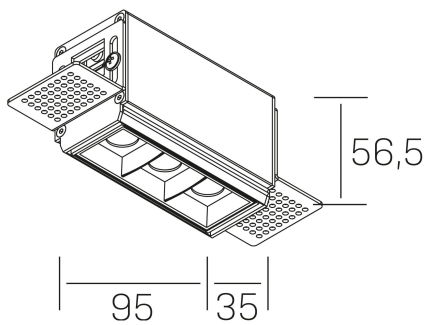

#### GENERAL DETAILS

INSTALACIÓN	Trimless
COLOR EXT-INT	Black-White
DIRECCIÓN DE LA LUZ	Fixed
ÁNGULO DEL HAZ DE LUZ	30º
INT-EXT ESTANQUEIDAD	IP20
MATERIAL	Aluminum
RESISTENCIA MECÁNICA	IK 6
USO	Indoor
GARANTÍA	5 years

#### GENERAL DIMENSIONS

DIMENSIÓN	.01 (95x35mm)
AGUJERO DE CORTE	100x70 mm
ALTURA	h 56.5 mm
DIMENSIONES DE EMBALAJE	190 × 80 × 85 mm
PESO NETO	38

\*Please might expect a max.15% figure reduction in finishes other than white