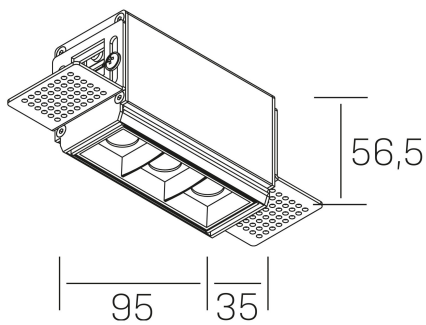

nses

K51300.01.TR.WH-BK.30.ST.9.30.PU

GENERAL DETAILS

INSTALACIÓN	Trimless
COLOR EXT-INT	Black-White
DIRECCIÓN DE LA LUZ	Fixed
ÁNGULO DEL HAZ DE LUZ	30º
INT-EXT ESTANQUEIDAD	IP20
MATERIAL	Aluminum
RESISTENCIA MECÁNICA	IK 6
USO	Indoor
GARANTÍA	5 years

ELECTRICAL DETAILS

FUENTE DE LUZ	LED
POTENCIA	6 W
TEMPERATURA DE COLOR	3000K
FLUJO LUMÍNICO	520 Lm
EFICIENCIA LUMÍNICA	74 Lm/W
DIMABLE	Push
DRIVER	Remote
CLASE DE SEGURIDAD	II
ÍNDICE DE REPRODUCCIÓN CROMÁTICA	CRI>90
TENSIÓN	220-240 V
CORRIENTE	700 mA
VIDA UTIL	50.000 h

GENERAL DIMENSIONS

DIMENSIÓN	.01 (95x35mm)
AGUJERO DE CORTE	100x70 mm
ALTURA	h 56.5 mm
DIMENSIONES DE EMBALAJE	190 × 80 × 85 mm
PESO NETO	38

*Please might expect a max.15% figure reduction in finishes other than white