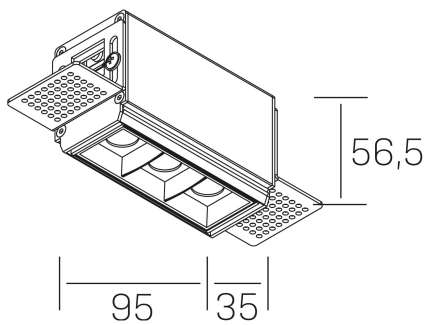

nses
K51300.01.TR.WH-BK.30.ST.9.30

GENERAL DETAILS

INSTALACIÓN	Trimless
COLOR EXT-INT	Black-White
DIRECCIÓN DE LA LUZ	Fixed
ÁNGULO DEL HAZ DE LUZ	30º
INT-EXT ESTANQUEIDAD	IP20
MATERIAL	Aluminum
RESISTENCIA MECÁNICA	IK 6
USO	Indoor
GARANTÍA	5 years

ELECTRICAL DETAILS

FUENTE DE LUZ	LED
POTENCIA	6 W
TEMPERATURA DE COLOR	3000K
FLUJO LUMÍNICO	520 Lm
EFICIENCIA LUMÍNICA	74 Lm/W
DIMABLE	No Dim
DRIVER	Remote
CLASE DE SEGURIDAD	II
ÍNDICE DE REPRODUCCIÓN CROMÁTICA	CRI>90
TENSIÓN	220-240 V
CORRIENTE	700 mA
VIDA UTIL	50.000 h

GENERAL DIMENSIONS

DIMENSIÓN	.01 (95x35mm)
AGUJERO DE CORTE	100x70 mm
ALTURA	h 56.5 mm
DIMENSIONES DE EMBALAJE	190 × 80 × 85 mm
PESO NETO	38

*Please might expect a max.15% figure reduction in finishes other than white