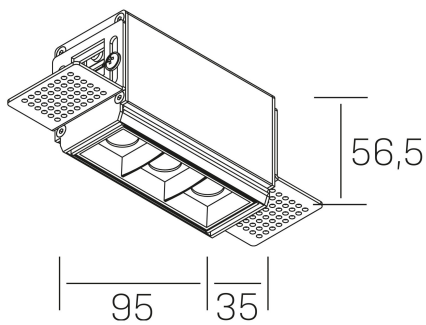

nses

K51300.01.TR.WH-BK.30.ST.9.27.PU

GENERAL DETAILS

INSTALACIÓN	Trimless
COLOR EXT-INT	Black-White
DIRECCIÓN DE LA LUZ	Fixed
ÁNGULO DEL HAZ DE LUZ	30º
INT-EXT ESTANQUEIDAD	IP20
MATERIAL	Aluminum
RESISTENCIA MECÁNICA	IK 6
USO	Indoor
GARANTÍA	5 years

ELECTRICAL DETAILS

FUENTE DE LUZ	LED
POTENCIA	6 W
TEMPERATURA DE COLOR	2700K
FLUJO LUMÍNICO	480 Lm
EFICIENCIA LUMÍNICA	69 Lm/W
DIMABLE	Push
DRIVER	Remote
CLASE DE SEGURIDAD	II
ÍNDICE DE REPRODUCCIÓN CROMÁTICA	CRI>90
TENSIÓN	220-240 V
CORRIENTE	700 mA
VIDA UTIL	50.000 h

GENERAL DIMENSIONS

DIMENSIÓN	.01 (95x35mm)
AGUJERO DE CORTE	100x70 mm
ALTURA	h 56.5 mm
DIMENSIONES DE EMBALAJE	190 × 80 × 85 mm
PESO NETO	38

*Please might expect a max.15% figure reduction in finishes other than white