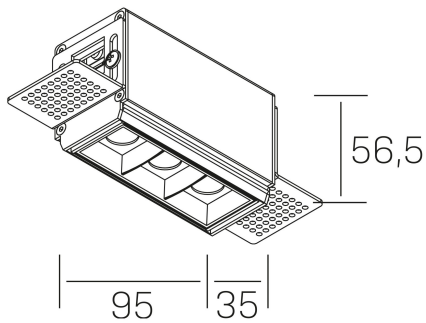

nses
K51300.01.TR.WH-BK.30.ST.9.27

GENERAL DETAILS

INSTALACIÓN	Trimless
COLOR EXT-INT	Black-White
DIRECCIÓN DE LA LUZ	Fixed
ÁNGULO DEL HAZ DE LUZ	30º
INT-EXT ESTANQUEIDAD	IP20
MATERIAL	Aluminum
RESISTENCIA MECÁNICA	IK 6
USO	Indoor
GARANTÍA	5 years

ELECTRICAL DETAILS

FUENTE DE LUZ	LED
POTENCIA	6 W
TEMPERATURA DE COLOR	2700K
FLUJO LUMÍNICO	480 Lm
EFICIENCIA LUMÍNICA	69 Lm/W
DIMABLE	No Dim
DRIVER	Remote
CLASE DE SEGURIDAD	II
ÍNDICE DE REPRODUCCIÓN CROMÁTICA	CRI>90
TENSIÓN	220-240 V
CORRIENTE	700 mA
VIDA UTIL	50.000 h

GENERAL DIMENSIONS

DIMENSIÓN	.01 (95x35mm)
AGUJERO DE CORTE	100x70 mm
ALTURA	h 56.5 mm
DIMENSIONES DE EMBALAJE	190 × 80 × 85 mm
PESO NETO	38

*Please might expect a max.15% figure reduction in finishes other than white