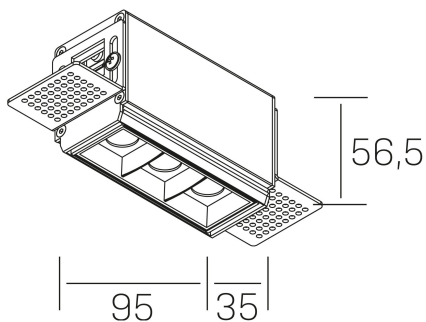

#### GENERAL DETAILS

INSTALACIÓN	Trimless
COLOR EXT-INT	Black-White
DIRECCIÓN DE LA LUZ	Fixed
ÁNGULO DEL HAZ DE LUZ	15º
INT-EXT ESTANQUEIDAD	IP20
MATERIAL	Aluminum
RESISTENCIA MECÁNICA	IK 6
USO	Indoor
GARANTÍA	5 years

#### ELECTRICAL DETAILS

FUENTE DE LUZ	LED
POTENCIA	6 W
TEMPERATURA DE COLOR	4000K
FLUJO LUMÍNICO	560 Lm
EFICIENCIA LUMÍNICA	80 Lm/W
DIMABLE	Push
DRIVER	Remote
CLASE DE SEGURIDAD	II
ÍNDICE DE REPRODUCCIÓN CROMÁTICA	CRI>90
TENSIÓN	220-240 V
CORRIENTE	700 mA
VIDA UTIL	50.000 h

#### GENERAL DIMENSIONS

DIMENSIÓN	.01 (95x35mm)
AGUJERO DE CORTE	100x70 mm
ALTURA	h 56.5 mm
DIMENSIONES DE EMBALAJE	190 × 80 × 85 mm
PESO NETO	38

\*Please might expect a max.15% figure reduction in finishes other than white