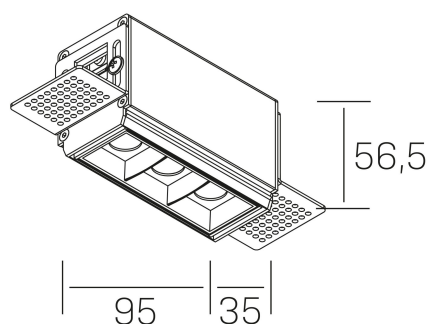

GENERAL DIMENSIONS

DIMENSIÓN	.01 (95x35mm)
AGUJERO DE CORTE	100x70 mm
ALTURA	h 56.5 mm
DIMENSIONES DE EMBALAJE	190 × 80 × 85 mm
PESO NETO	38

*Please might expect a max.15% figure reduction in finishes other than white

nses

K51300.01.TR.WH-BK.15.ST.9.30.PU