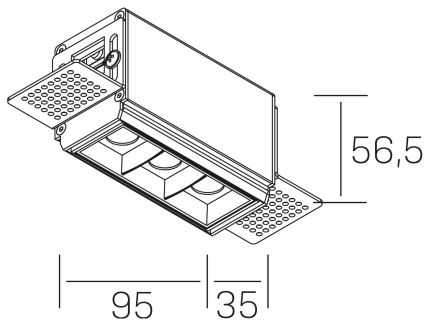

nses
K51300.01.TR.WH-BK.15.ST.9.30

GENERAL DETAILS

INSTALACIÓN	Trimless
COLOR EXT-INT	Black-White
DIRECCIÓN DE LA LUZ	Fixed
ÁNGULO DEL HAZ DE LUZ	15°
INT-EXT ESTANQUEIDAD	IP20
MATERIAL	Aluminum
RESISTENCIA MECÁNICA	IK 6
USO	Indoor
GARANTÍA	5 years

ELECTRICAL DETAILS

FUENTE DE LUZ	LED
POTENCIA	6 W
TEMPERATURA DE COLOR	3000K
FLUJO LUMÍNICO	520 Lm
EFICIENCIA LUMÍNICA	74 Lm/W
DIMABLE	No Dim
DRIVER	Remote
CLASE DE SEGURIDAD	II
ÍNDICE DE REPRODUCCIÓN CROMÁTICA	CRI>90
TENSIÓN	220-240 V
CORRIENTE	700 mA
VIDA UTIL	50.000 h

GENERAL DIMENSIONS

DIMENSIÓN	.01 (95x35mm)
AGUJERO DE CORTE	100x70 mm
ALTURA	h 56.5 mm
DIMENSIONES DE EMBALAJE	190 × 80 × 85 mm
PESO NETO	38

*Please might expect a max.15% figure reduction in finishes other than white