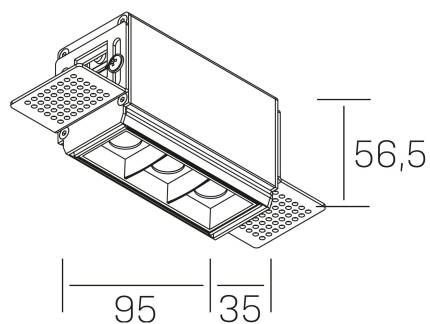

nses
K51300.01.TR.BK-BK.45.ST.9.40.PU

GENERAL DETAILS

INSTALACIÓN	Trimless
COLOR EXT-INT	Black-Black
DIRECCIÓN DE LA LUZ	Fixed
ÁNGULO DEL HAZ DE LUZ	45º
INT-EXT ESTANQUEIDAD	IP20
MATERIAL	Aluminum
RESISTENCIA MECÁNICA	IK 6
USO	Indoor
GARANTÍA	5 years

ELECTRICAL DETAILS

FUENTE DE LUZ	LED
POTENCIA	6 W
TEMPERATURA DE COLOR	4000K
FLUJO LUMÍNICO	560 Lm
EFICIENCIA LUMÍNICA	80 Lm/W
DIMABLE	Push
DRIVER	Remote
CLASE DE SEGURIDAD	II
ÍNDICE DE REPRODUCCIÓN CROMÁTICA	CRI>90
TENSIÓN	220-240 V
CORRIENTE	700 mA
VIDA UTIL	50.000 h

GENERAL DIMENSIONS

DIMENSIÓN	.01 (95x35mm)
AGUJERO DE CORTE	100x70 mm
ALTURA	h 56.5 mm
DIMENSIONES DE EMBALAJE	190 × 80 × 85 mm
PESO NETO	38

*Please might expect a max.15% figure reduction in finishes other than white