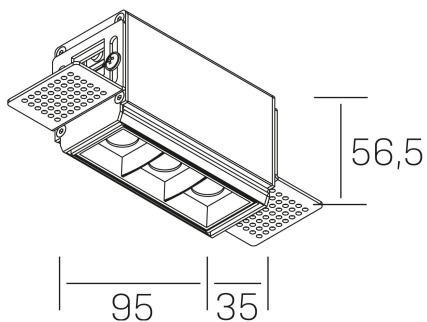

nses
K51300.01.TR.BK-BK.45.ST.9.30.PU

GENERAL DETAILS

INSTALACIÓN	Trimless
COLOR EXT-INT	Black-Black
DIRECCIÓN DE LA LUZ	Fixed
ÁNGULO DEL HAZ DE LUZ	45º
INT-EXT ESTANQUEIDAD	IP20
MATERIAL	Aluminum
RESISTENCIA MECÁNICA	IK 6
USO	Indoor
GARANTÍA	5 years

ELECTRICAL DETAILS

FUENTE DE LUZ	LED
POTENCIA	6 W
TEMPERATURA DE COLOR	3000K
FLUJO LUMÍNICO	520 Lm
EFICIENCIA LUMÍNICA	74 Lm/W
DIMABLE	Push
DRIVER	Remote
CLASE DE SEGURIDAD	II
ÍNDICE DE REPRODUCCIÓN CROMÁTICA	CRI>90
TENSIÓN	220-240 V
CORRIENTE	700 mA
VIDA UTIL	50.000 h

GENERAL DIMENSIONS

DIMENSIÓN	.01 (95x35mm)
AGUJERO DE CORTE	100x70 mm
ALTURA	h 56.5 mm
DIMENSIONES DE EMBALAJE	190 × 80 × 85 mm
PESO NETO	38

*Please might expect a max.15% figure reduction in finishes other than white