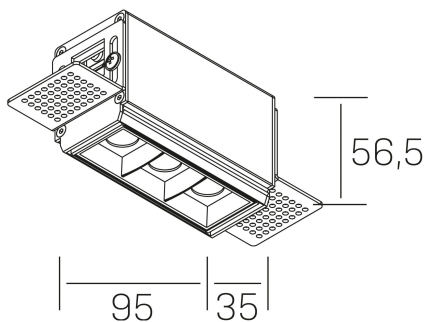

#### GENERAL DETAILS

INSTALACIÓN	Trimless
COLOR EXT-INT	Black-Black
DIRECCIÓN DE LA LUZ	Fixed
ÁNGULO DEL HAZ DE LUZ	45º
INT-EXT ESTANQUEIDAD	IP20
MATERIAL	Aluminum
RESISTENCIA MECÁNICA	IK 6
USO	Indoor
GARANTÍA	5 years

#### ELECTRICAL DETAILS

FUENTE DE LUZ	LED
POTENCIA	6 W
TEMPERATURA DE COLOR	2700K
FLUJO LUMÍNICO	480 Lm
EFICIENCIA LUMÍNICA	69 Lm/W
DIMABLE	Push
DRIVER	Remote
CLASE DE SEGURIDAD	II
ÍNDICE DE REPRODUCCIÓN CROMÁTICA	CRI>90
TENSIÓN	220-240 V
CORRIENTE	700 mA
VIDA UTIL	50.000 h

#### GENERAL DIMENSIONS

DIMENSIÓN	.01 (95x35mm)
AGUJERO DE CORTE	100x70 mm
ALTURA	h 56.5 mm
DIMENSIONES DE EMBALAJE	190 × 80 × 85 mm
PESO NETO	38

\*Please might expect a max.15% figure reduction in finishes other than white