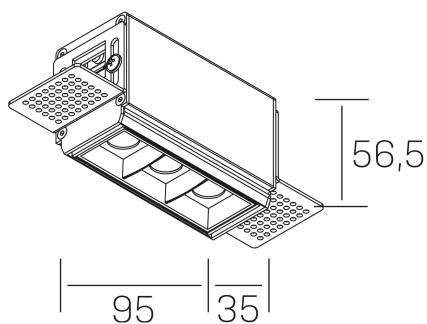

#### GENERAL DETAILS

INSTALACIÓN	Trimless
COLOR EXT-INT	Black-Black
DIRECCIÓN DE LA LUZ	Fixed
ÁNGULO DEL HAZ DE LUZ	30º
INT-EXT ESTANQUEIDAD	IP20
MATERIAL	Aluminum
RESISTENCIA MECÁNICA	IK 6
USO	Indoor
GARANTÍA	5 years

#### GENERAL DIMENSIONS

DIMENSIÓN	.01 (95x35mm)
AGUJERO DE CORTE	100x70 mm
ALTURA	h 56.5 mm
DIMENSIONES DE EMBALAJE	190 × 80 × 85 mm
PESO NETO	38

\*Please might expect a max.15% figure reduction in finishes other than white