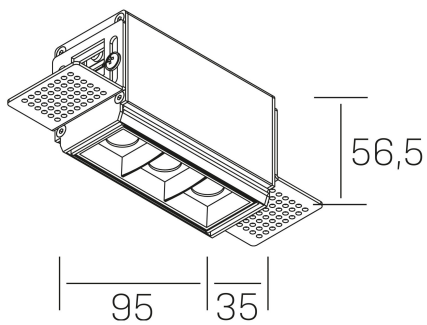

#### GENERAL DETAILS

INSTALACIÓN	Trimless
COLOR EXT-INT	Black-Black
DIRECCIÓN DE LA LUZ	Fixed
ÁNGULO DEL HAZ DE LUZ	30º
INT-EXT ESTANQUEIDAD	IP20
MATERIAL	Aluminum
RESISTENCIA MECÁNICA	IK 6
USO	Indoor
GARANTÍA	5 years

#### GENERAL DIMENSIONS

DIMENSIÓN	.01 (95x35mm)
AGUJERO DE CORTE	100x70 mm
ALTURA	h 56.5 mm
DIMENSIONES DE EMBALAJE	190 × 80 × 85 mm
PESO NETO	38

\*Please might expect a max.15% figure reduction in finishes other than white