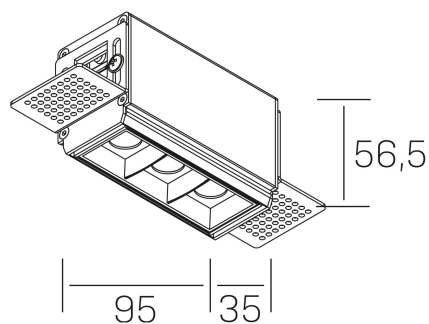

#### GENERAL DETAILS

INSTALACIÓN	Trimless
COLOR EXT-INT	Black-Black
DIRECCIÓN DE LA LUZ	Fixed
ÁNGULO DEL HAZ DE LUZ	30º
INT-EXT ESTANQUEIDAD	IP20
MATERIAL	Aluminum
RESISTENCIA MECÁNICA	IK 6
USO	Indoor
GARANTÍA	5 years

#### ELECTRICAL DETAILS

FUENTE DE LUZ	LED
POTENCIA	6 W
TEMPERATURA DE COLOR	3000K
FLUJO LUMÍNICO	520 Lm
EFICIENCIA LUMÍNICA	74 Lm/W
DIMABLE	Push
DRIVER	Remote
CLASE DE SEGURIDAD	II
ÍNDICE DE REPRODUCCIÓN CROMÁTICA	CRI>90
TENSIÓN	220-240 V
CORRIENTE	700 mA
VIDA UTIL	50.000 h

#### GENERAL DIMENSIONS

DIMENSIÓN	.01 (95x35mm)
AGUJERO DE CORTE	100x70 mm
ALTURA	h 56.5 mm
DIMENSIONES DE EMBALAJE	190 × 80 × 85 mm
PESO NETO	38

\*Please might expect a max.15% figure reduction in finishes other than white